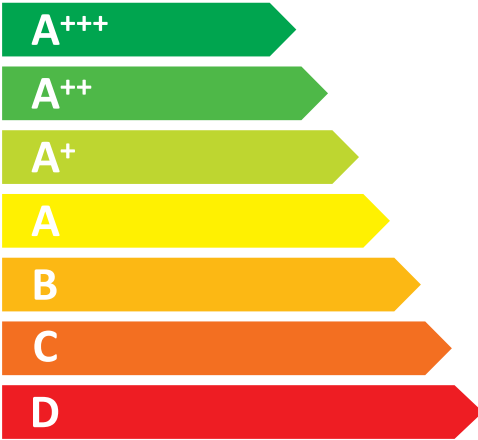

ENERG
енергия · ενεργεια

Bosch

WQG24509GB

ENERGIA · ЕНЕРГИЯ · ΕΝΕΡΓΕΙΑ
ENERGIJA · ENERGY · ENERGIE
ENERGI

258
kWh/annum

176
min/cycle*

9,0
kg

64
dB